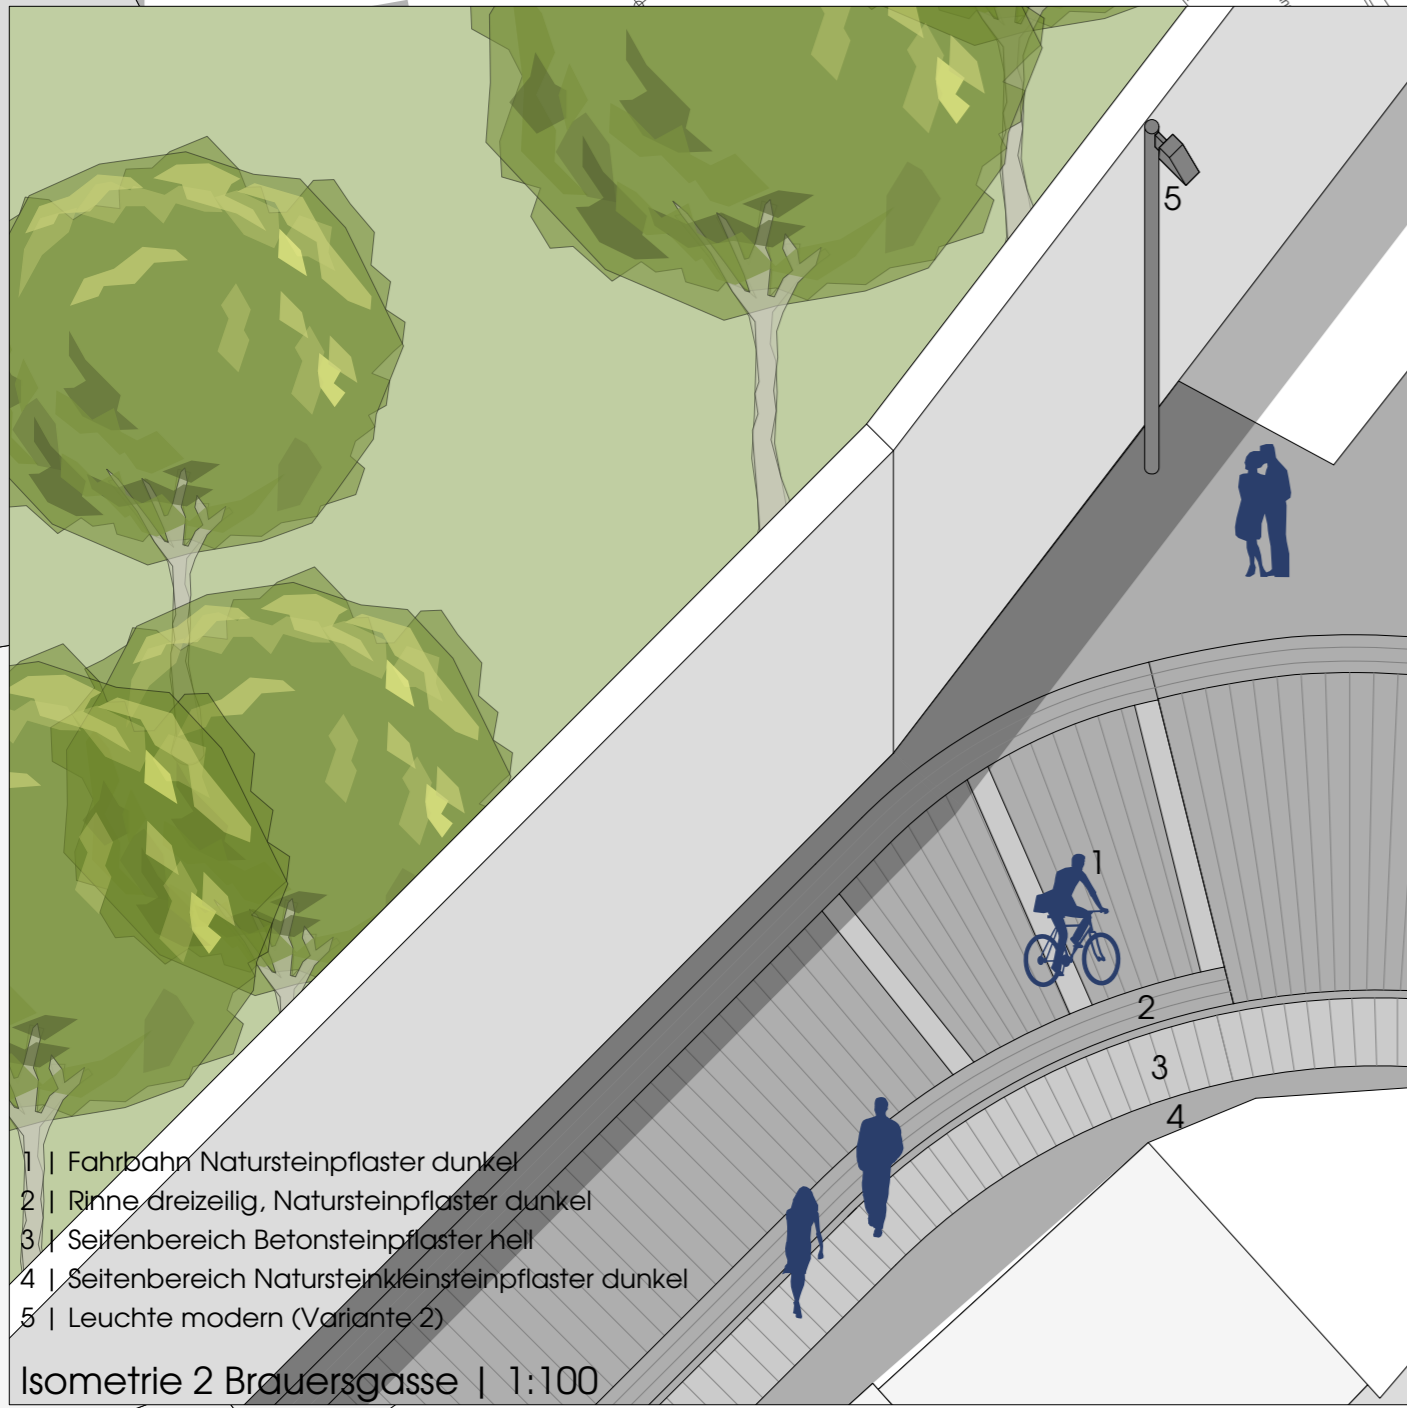

- 1 | Fahrbahn Natursteinpflaster dunkel
- 2 | Rinne dreizeilig, Natursteinpflaster dunkel
- 3 | Seitenbereich Betonsteinpflaster hell
- 4 | Seitenbereich Natursteinkleinstpflaster dunkel
- 5 | wassergebundene Decke
- 6 | Altstadtleuchte (Variante 1)
- 7 | Hockerbank
- 8 | Abfallbehälter

Isometrie 1 Brauersgasse | 1:100

- 1 | Fahrbahn Natursteinpflaster dunkel
- 2 | Rinne dreizeilig, Natursteinpflaster dunkel
- 3 | Seitenbereich Betonsteinpflaster hell
- 4 | Seitenbereich Natursteinkleinstpflaster dunkel
- 5 | Leuchte modern (Variante 2)

Isometrie 2 Brauersgasse | 1:100

Lageplan Brauersgasse | 1:250