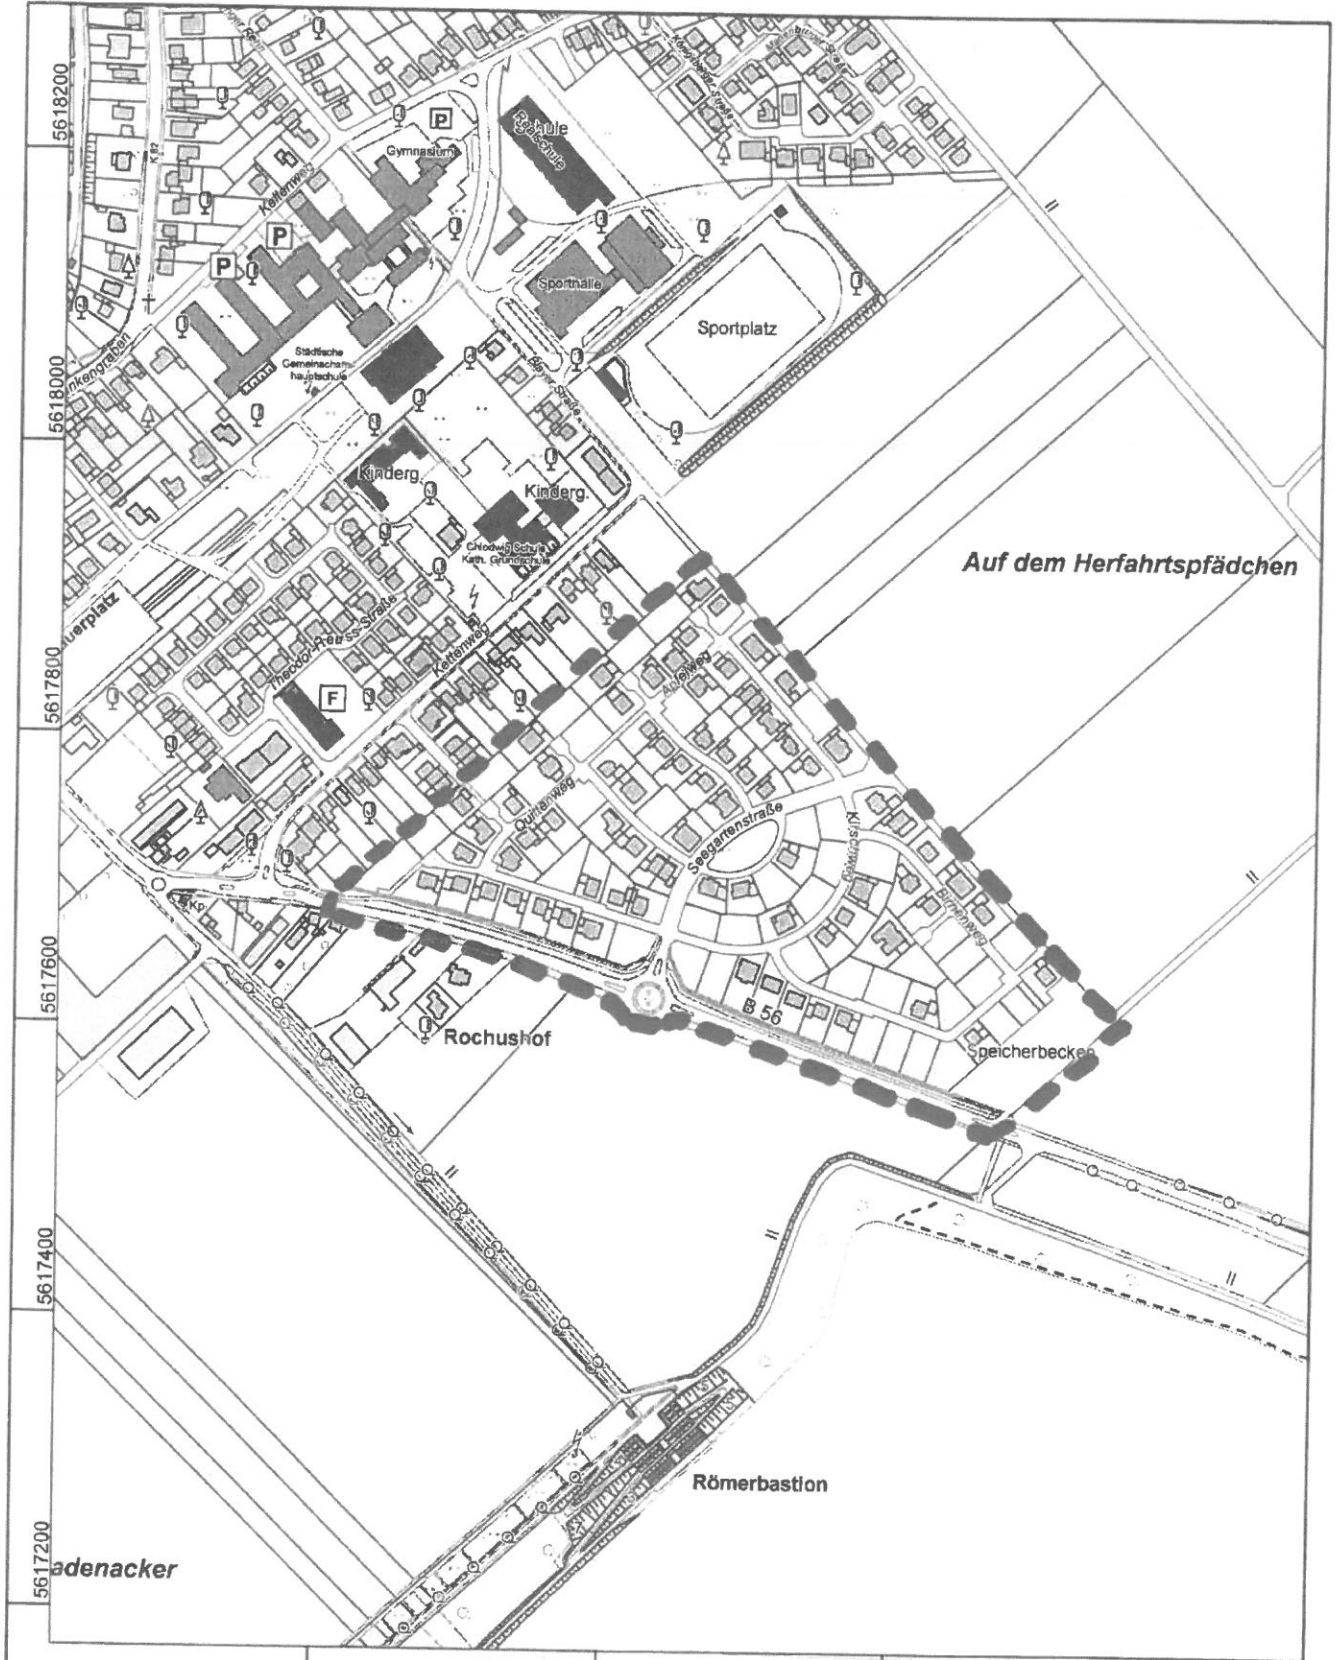

**Kreis Euskirchen  
Katasteramt**

Jülicher Ring 32  
53879 Euskirchen

**Auszug aus dem  
Liegenschaftskataster**

**Amtliche Basiskarte NRW 1:5000**

Gemarkung: Zülpich  
Quittenweg, Zülpich

Erstellt: 24.07.2017  
Zeichen:

Maßstab 1 : 5000  
Gefertigt im Auftrag des Kreises Euskirchen durch: Zuelpich, Markt 21, 53909 Zülpich

**Geltungsbereich BP 11/52  
Seegärten 1. Änderung**