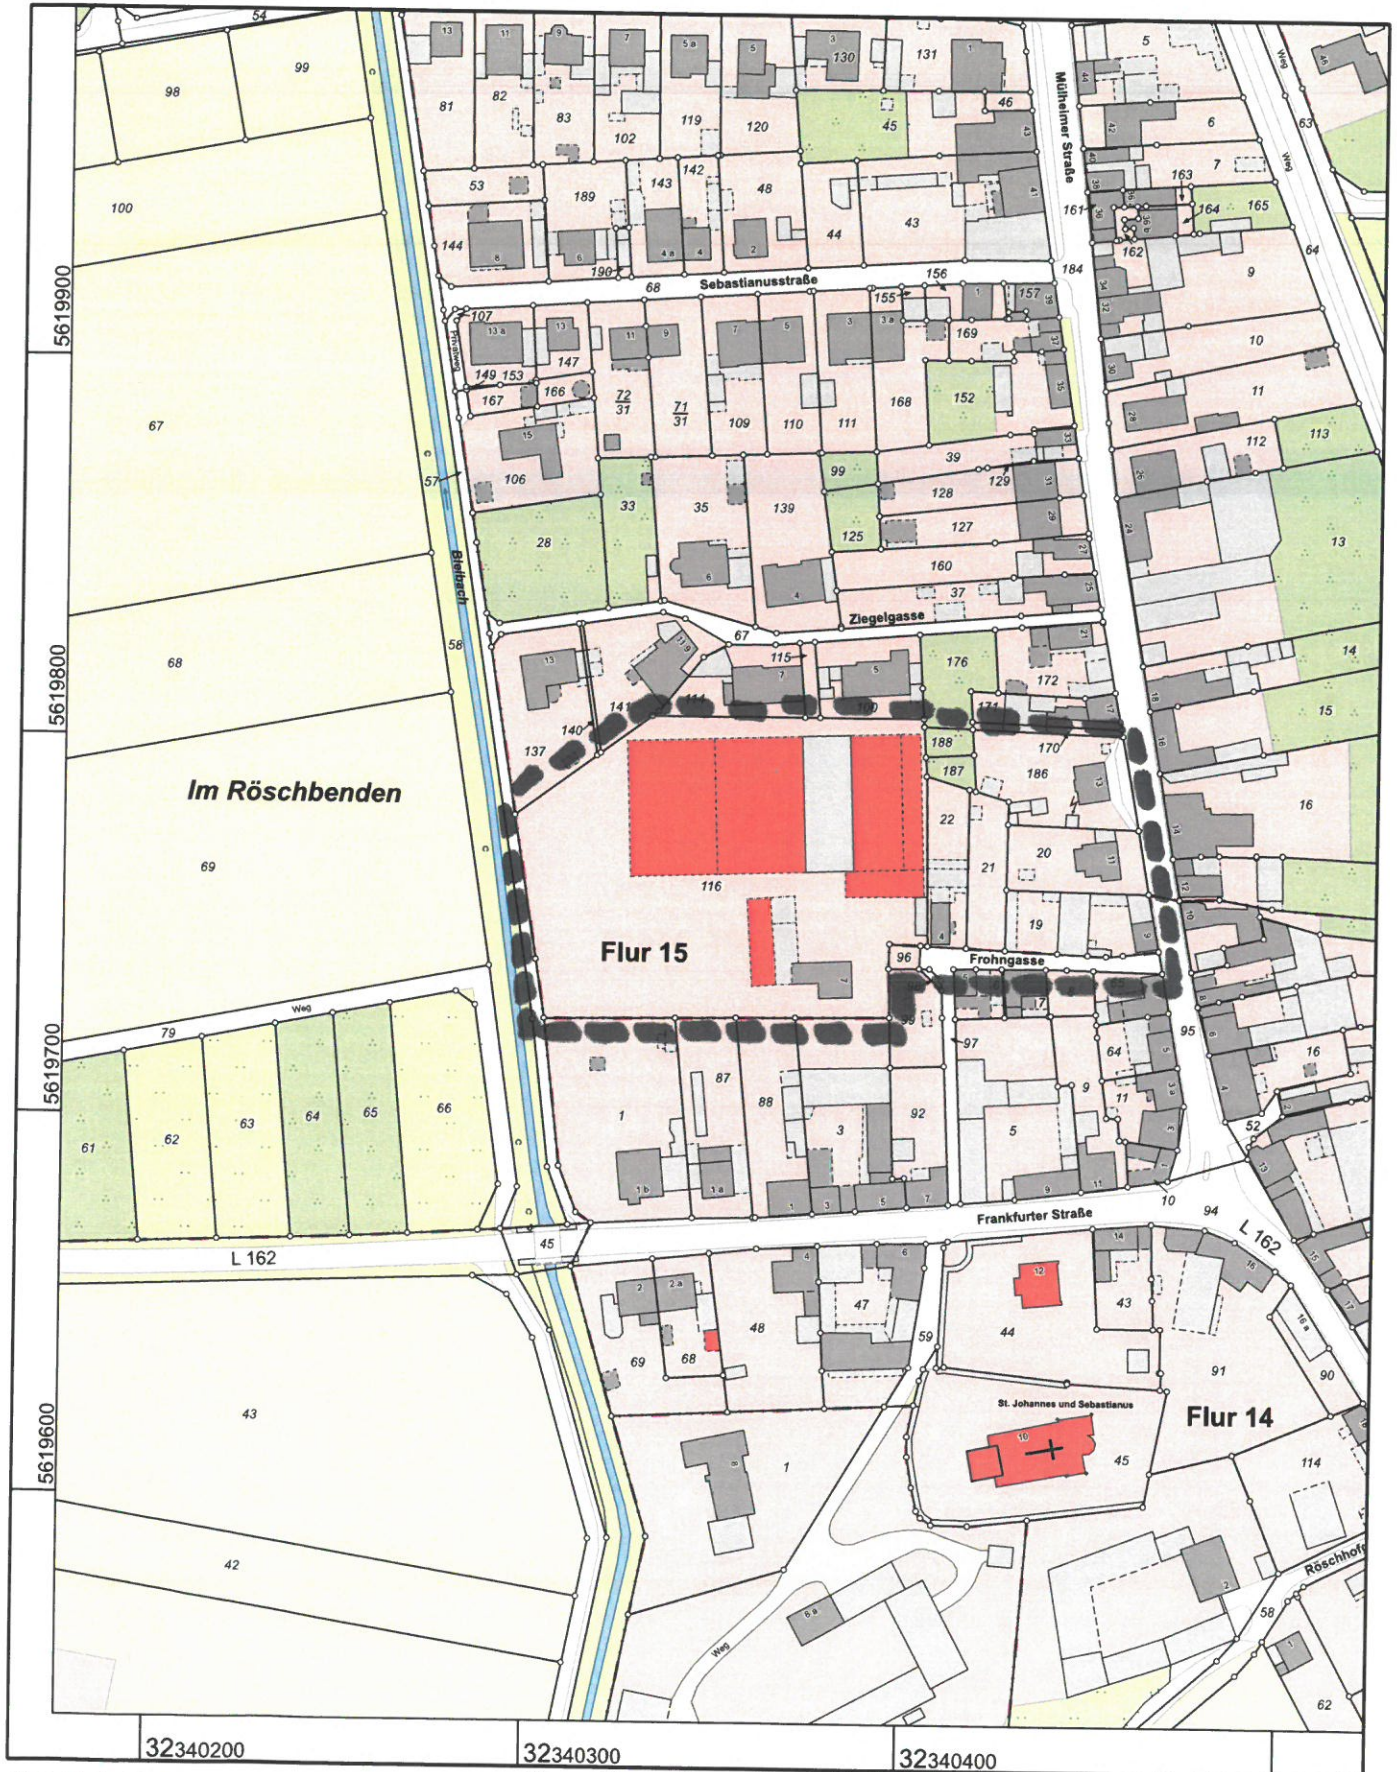

# Auszug aus dem Liegenschaftskataster

Flurkarte NRW 1:2000

Flurstück: 116  
Flur: 15  
Gemarkung: Wichterich  
Frohngasse 7, Zülpich

Erstellt: 17.03.2022  
Zeichen:

Maßstab 1 : 2000

Gefertigt im Auftrag des Kreises Euskirchen durch: Zülpich, Markt 21, 53909 Zülpich