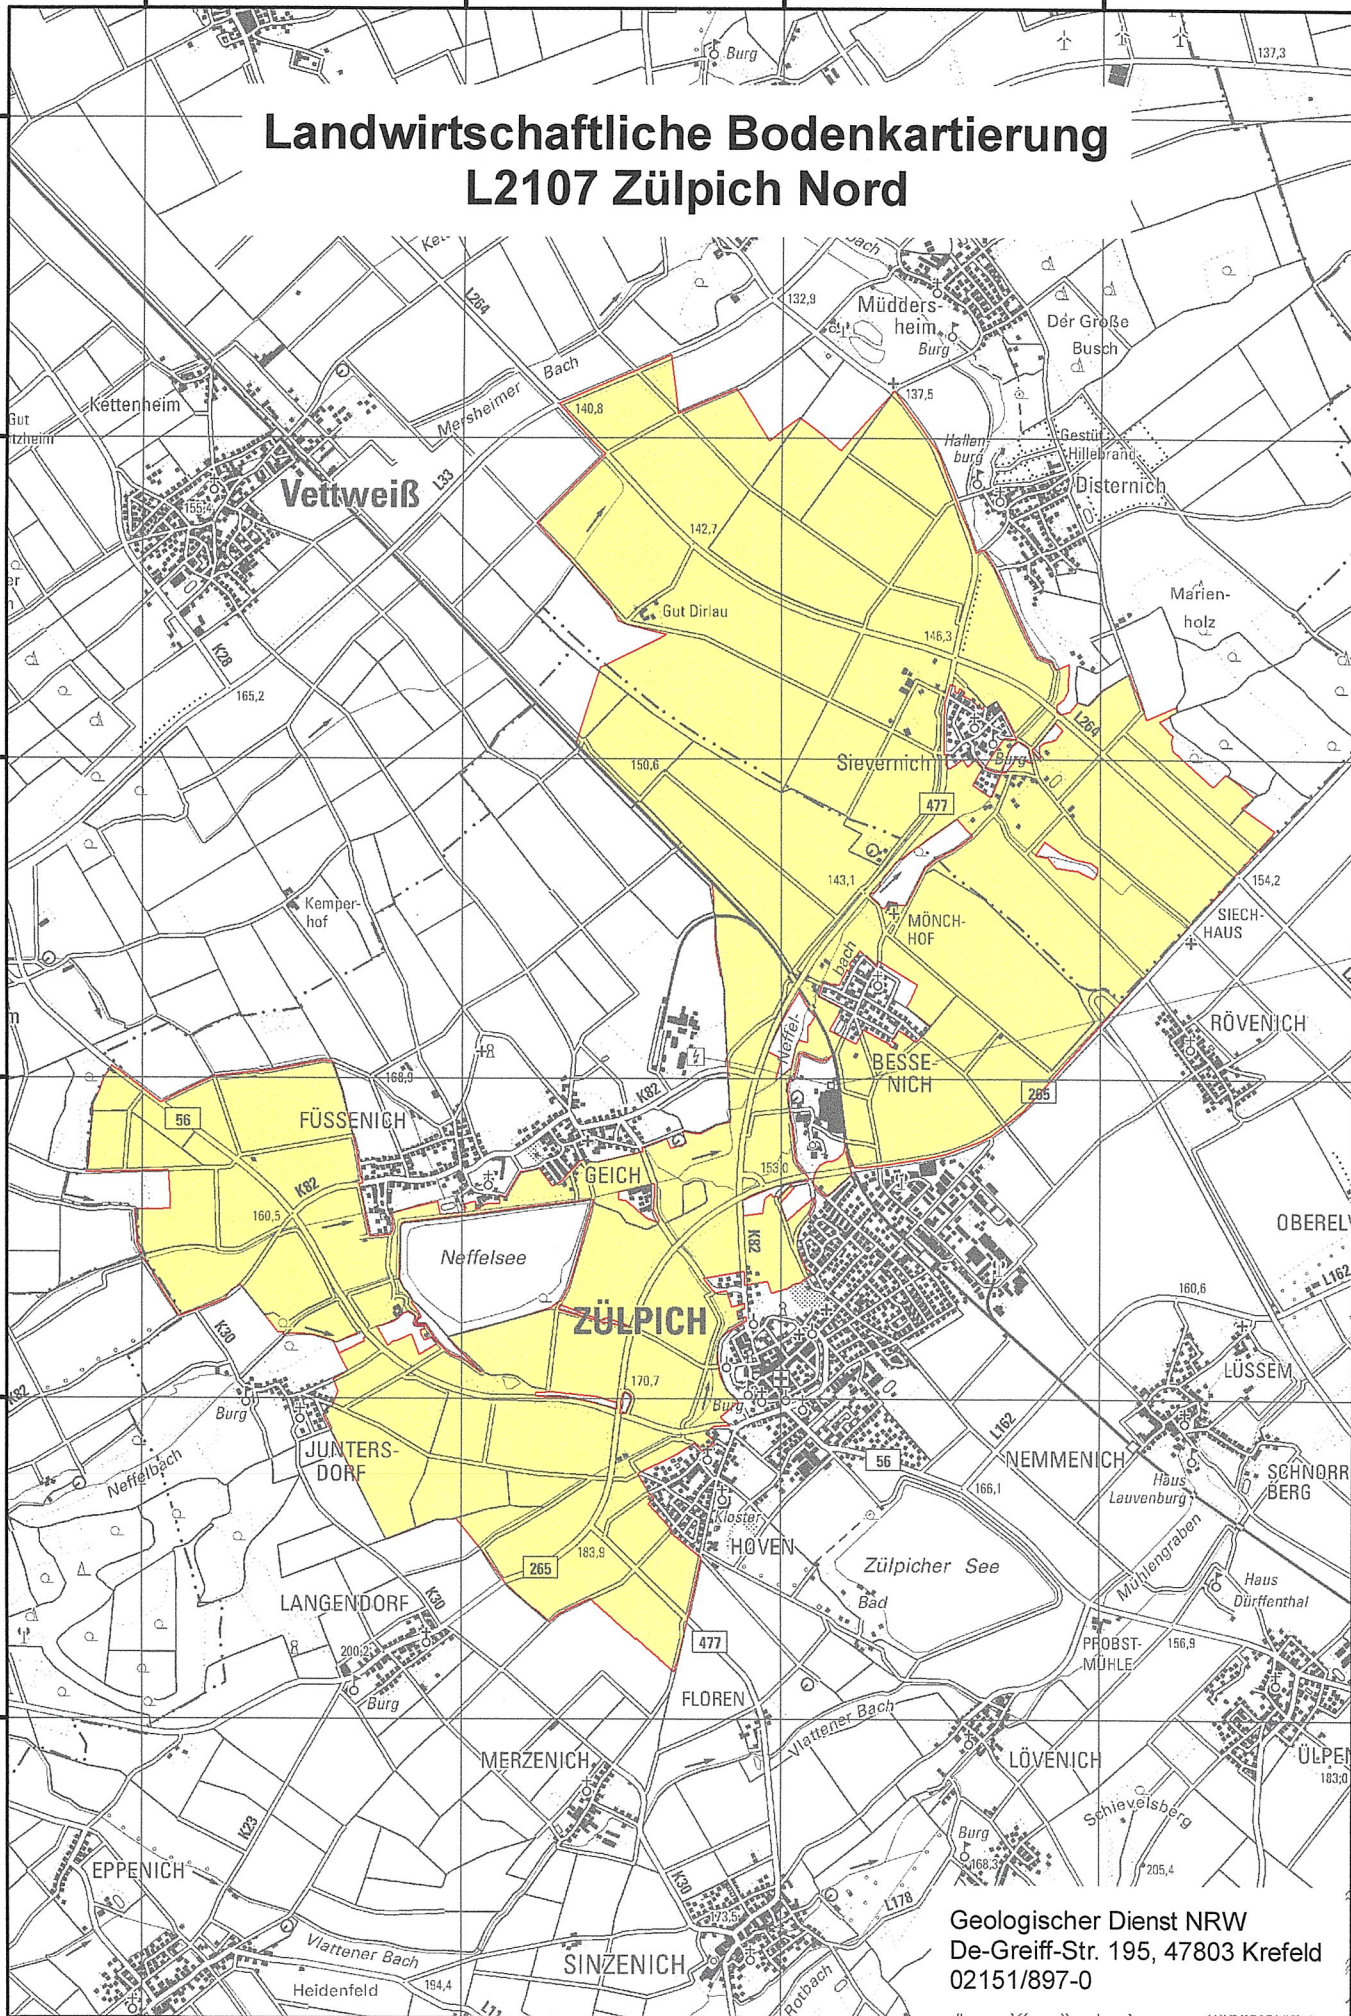

330000

332000

334000

336000

5626000

5624000

5622000

5620000

5618000

5616000

5626000

5624000

5622000

5620000

5618000

5616000

Landwirtschaftliche Bodenkartierung L2107 Zülpich Nord

Geologischer Dienst NRW
De-Greif-Str. 195, 47803 Krefeld
02151/897-0