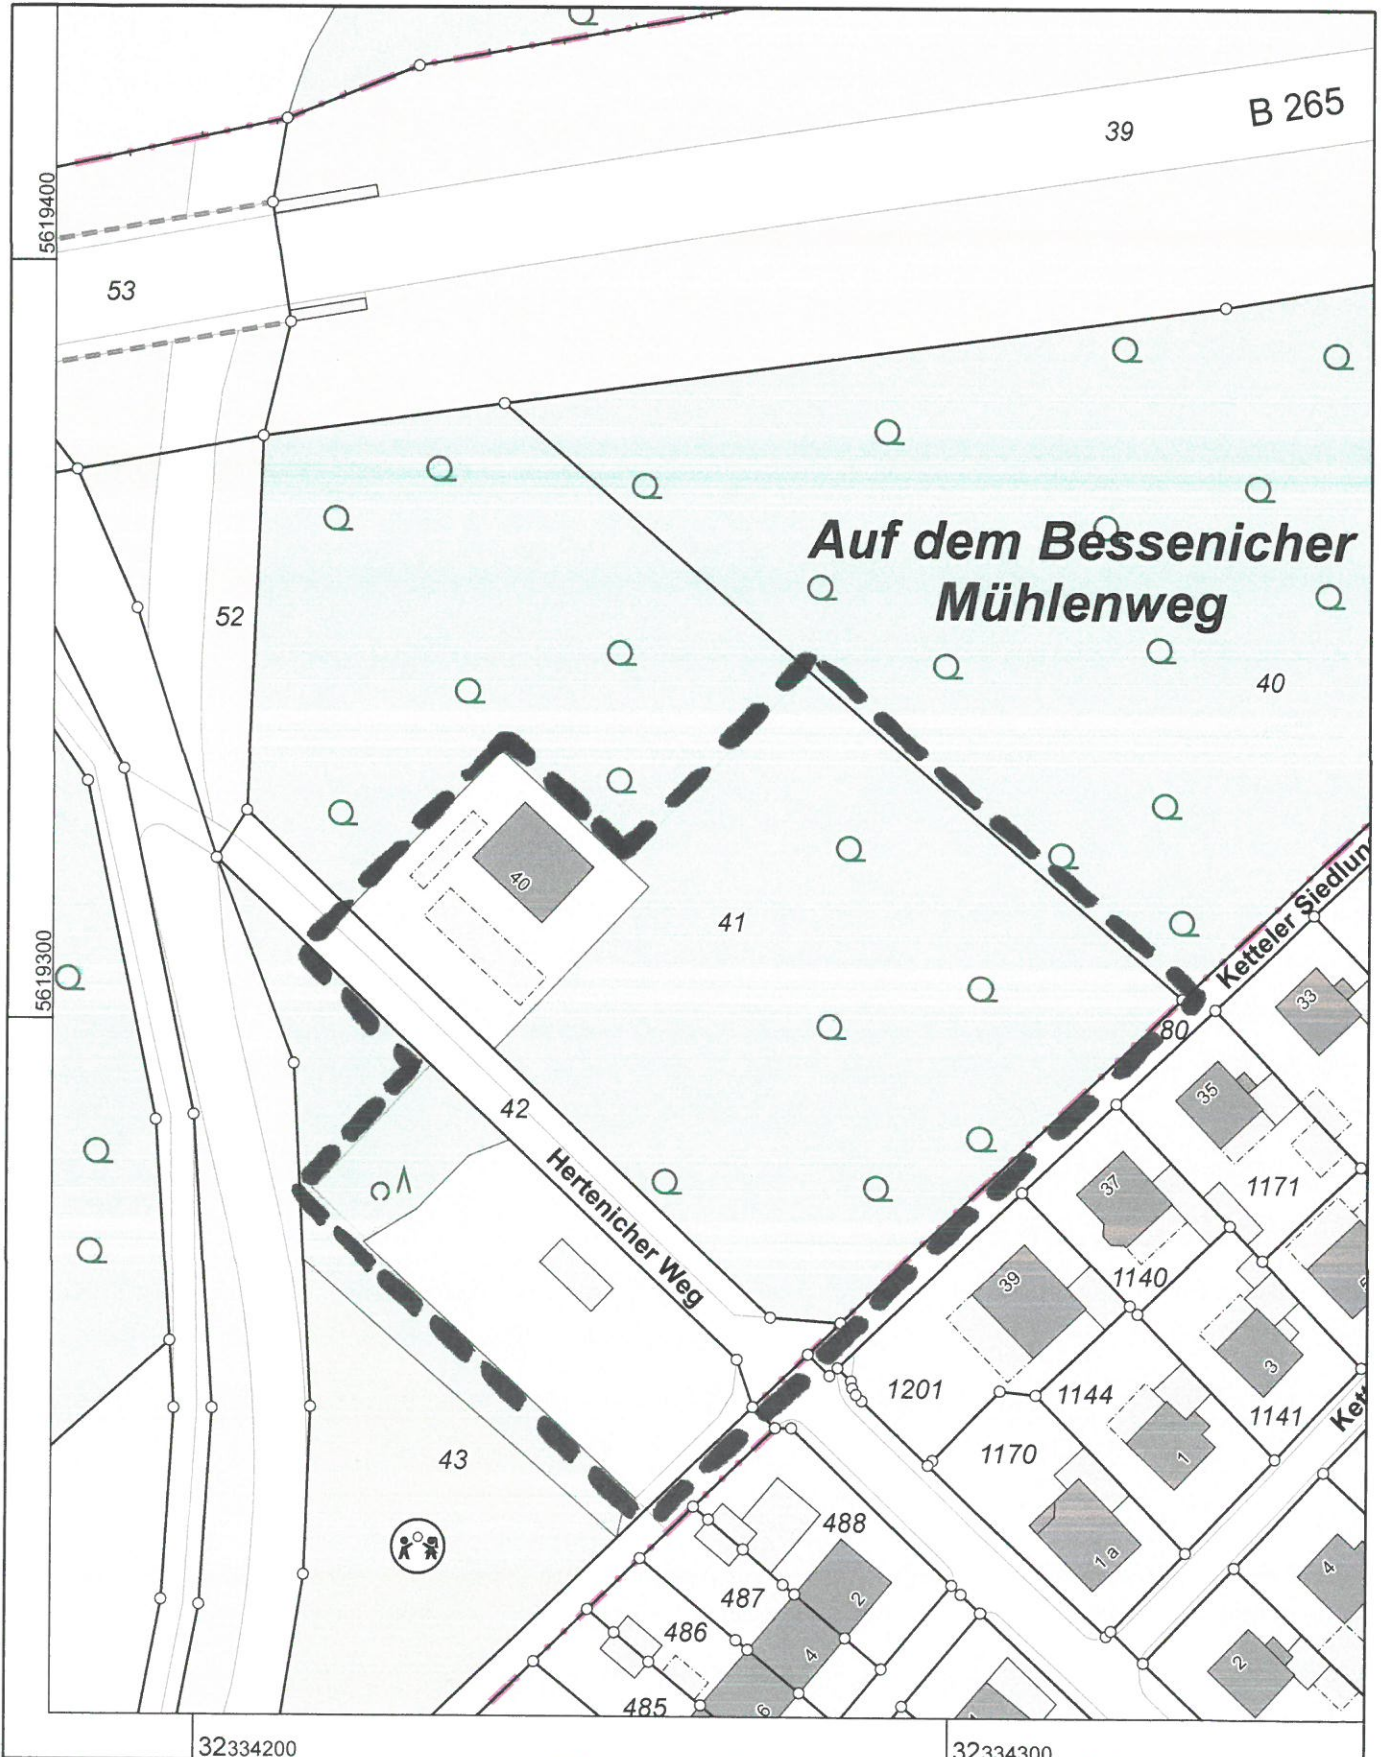

**Kreis Euskirchen  
Katasteramt**

Jülicher Ring 32  
53879 Euskirchen

**Auszug aus dem  
Liegenschaftskataster**

Flurkarte NRW 1:1000

Flurstück: 41  
Flur: 2  
Gemarkung: Zülpich  
Hertenicher Weg 40, Zülpich

Erstellt: 31.03.2021  
Zeichen:

Maßstab 1 : 1000

Gefertigt im Auftrag des Kreises Euskirchen durch: Zuelpich, Markt 21, 53909 Zülpich

Die Nutzung dieses Auszuges ist im Rahmen des § 11 (1) DVOzVermKatG NRW zulässig. Zuwiderhandlungen werden nach § 27 VermKatG NRW verfolgt.