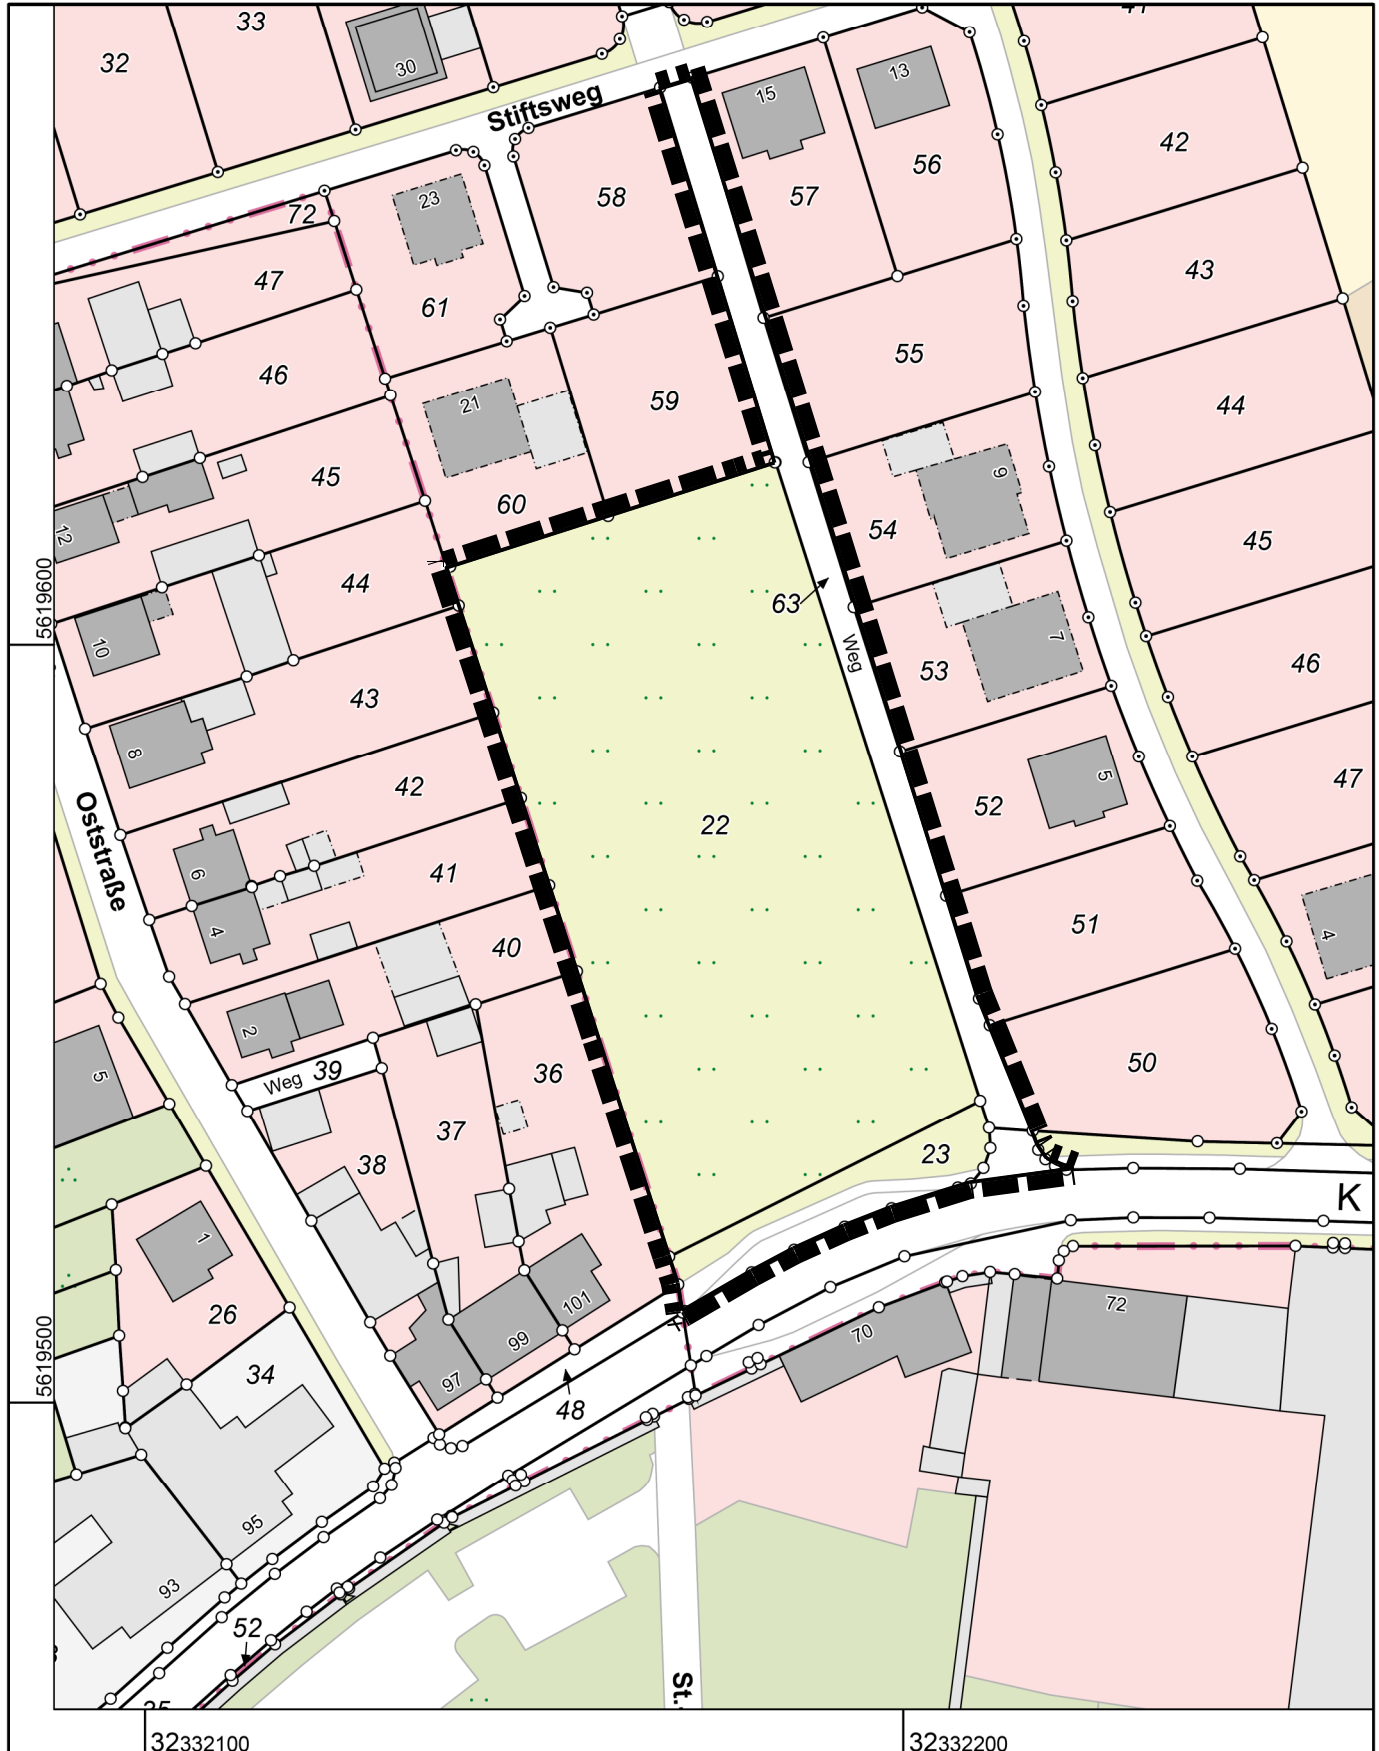

Kreis Euskirchen Katasteramt

Jülicher Ring 32
53879 Euskirchen

Auszug aus dem Liegenschaftskataster

Flurkarte NRW 1:1000

Flurstück: 22
Flur: 24
Gemarkung: Füssenich
Pützacker, Zülpich

Erstellt: 16.12.2021
Zeichen:

Maßstab 1 : 1000

Gefertigt im Auftrag des Kreises Euskirchen durch: Zuelpich, Markt 21, 53909 Zülpich

Die Nutzung dieses Auszuges ist im Rahmen des § 11 (1) DVOzVermKatG NRW zulässig. Zuwiderhandlungen werden nach § 27 VermKatG NRW verfolgt.