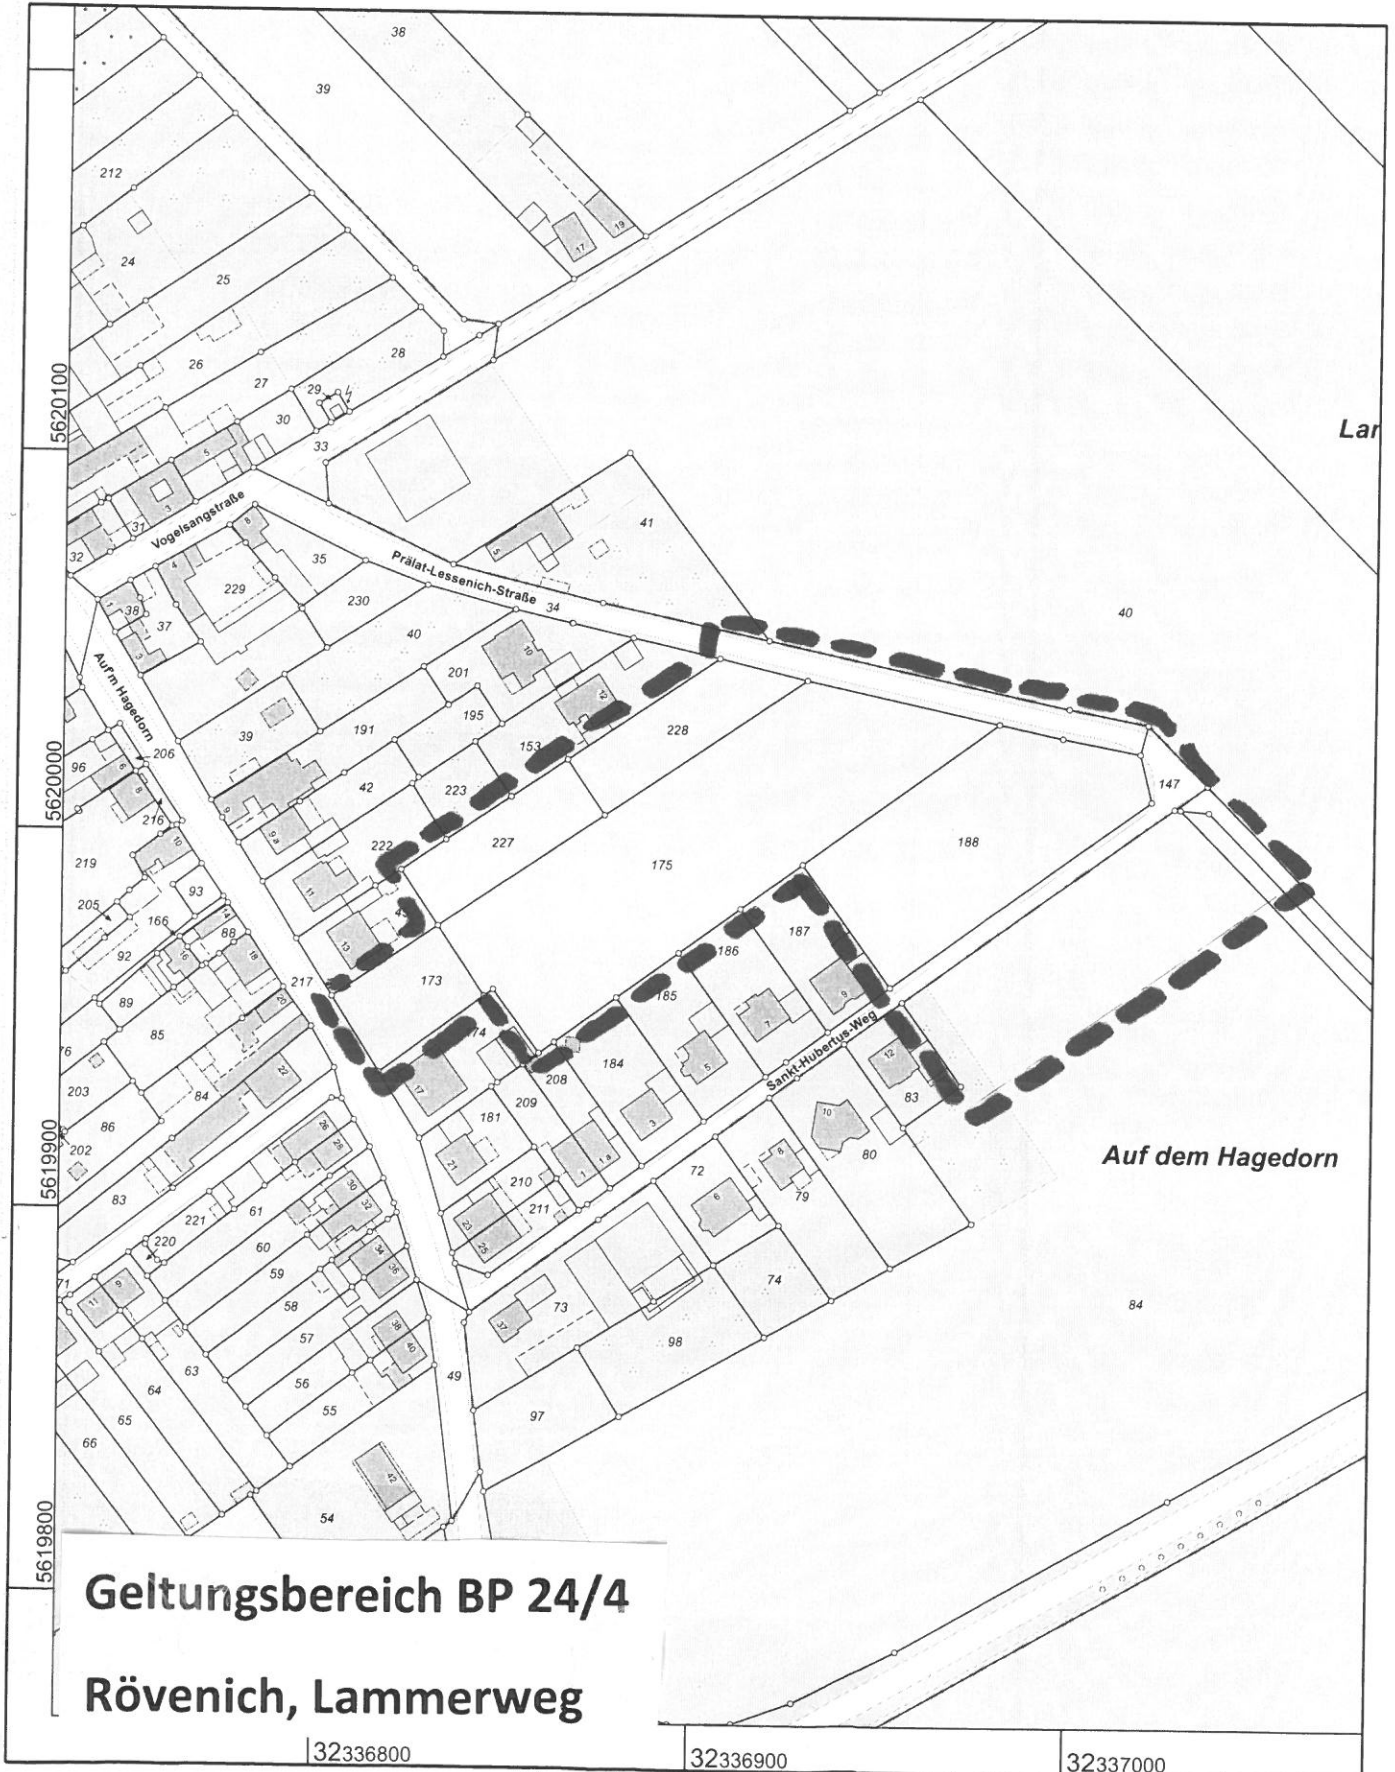

**Kreis Euskirchen
Katasteramt**

Jülicher Ring 32
53879 Euskirchen

**Auszug aus dem
Liegenschaftskataster**

Flurkarte NRW 1:2000

Flurstück: 175
Flur: 2
Gemarkung: Rövenich
Prälat-Lessenich-Straße, Zülpich

Erstellt: 03.12.2019
Zeichen:

Maßstab 1 : 2000

Gefertigt im Auftrag des Kreises Euskirchen durch: Zuelpich, Markt 21, 53909 Zülpich

© Kreis Euskirchen