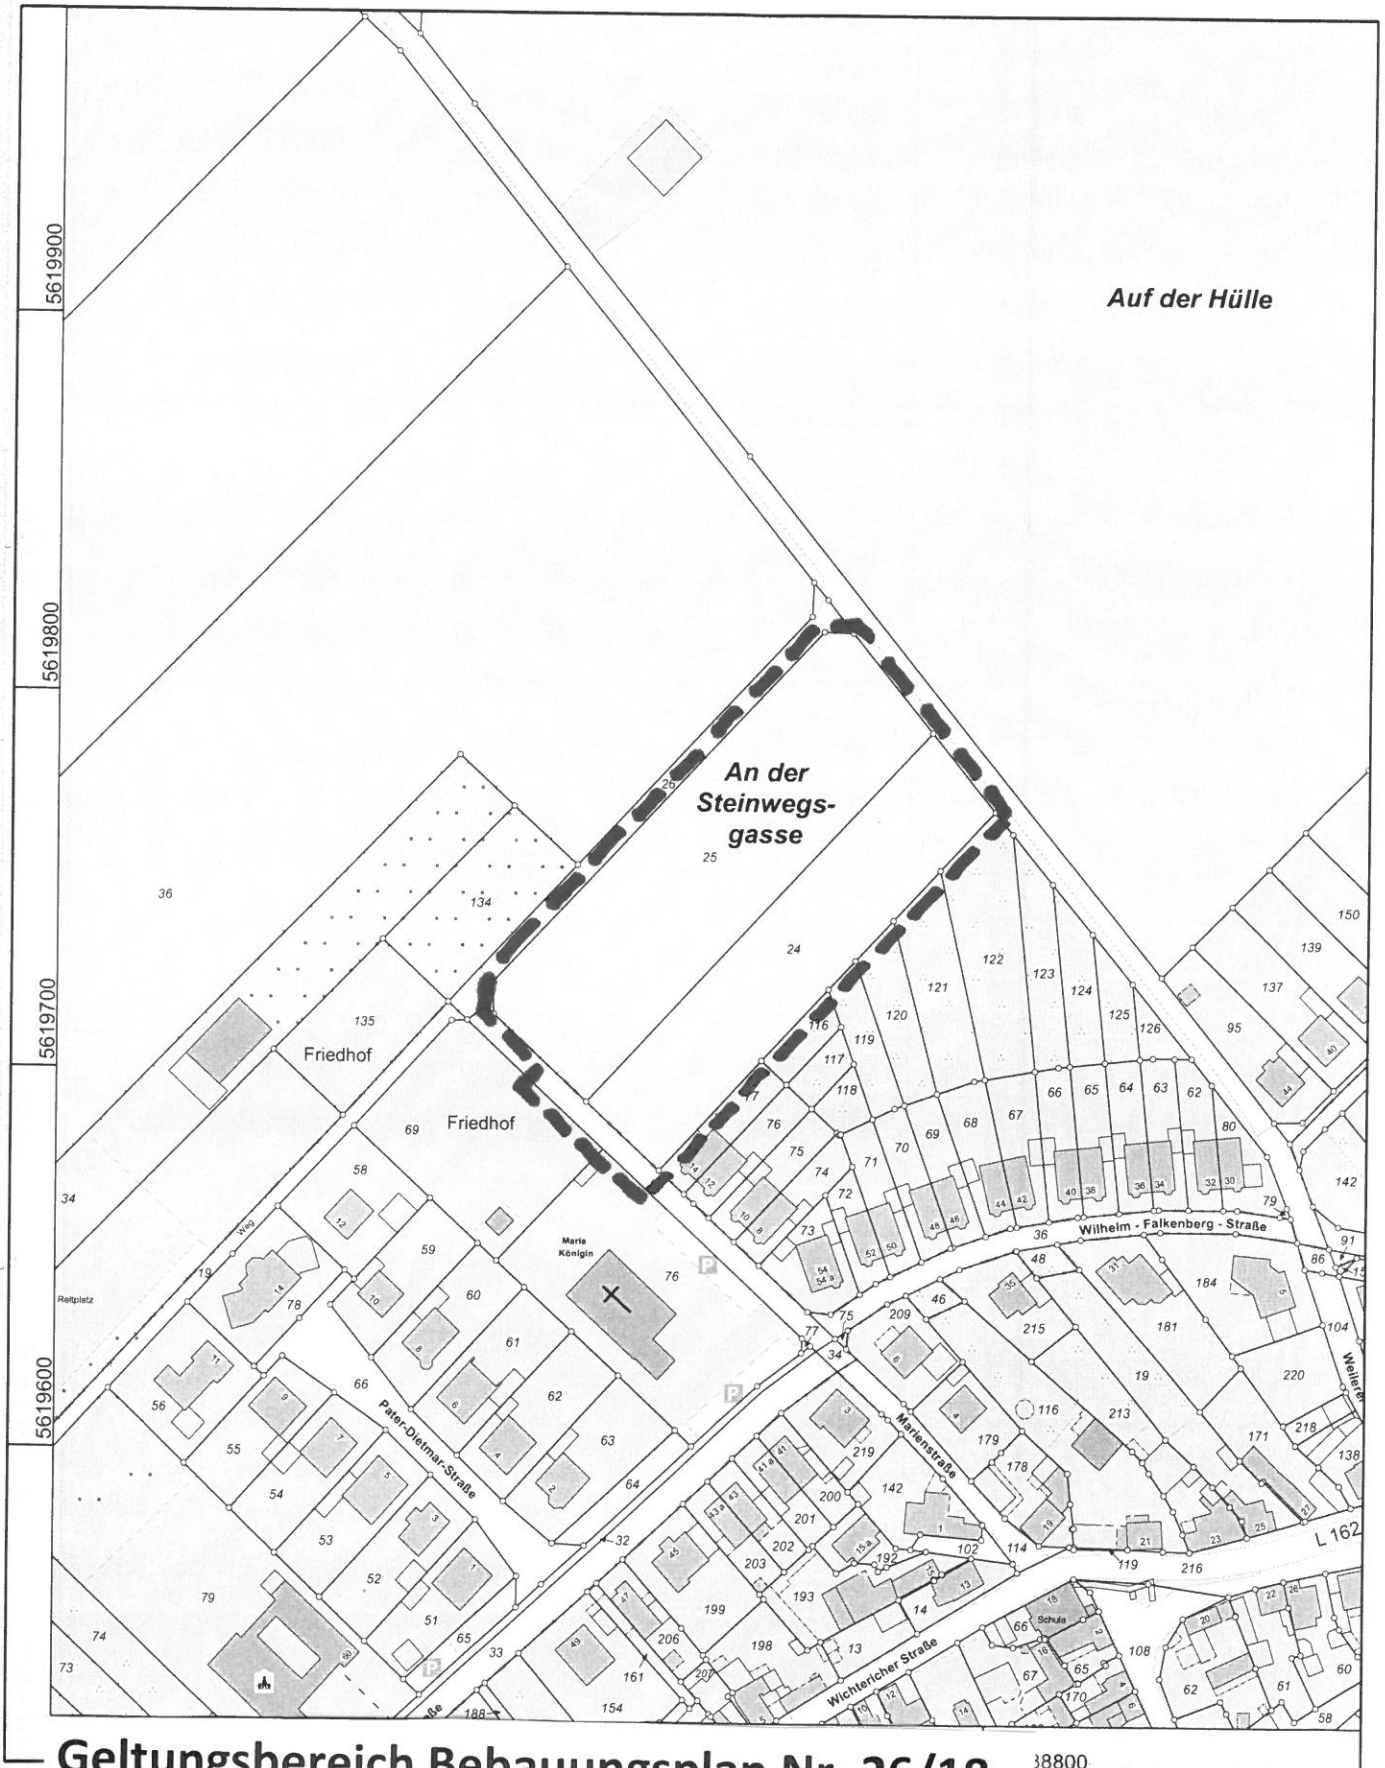

**Kreis Euskirchen  
Katasteramt**

Jülicher Ring 32  
53879 Euskirchen

**Auszug aus dem  
Liegenschaftskataster**

Flurkarte NRW 1:2000

Flurstück: 25  
Flur: 34  
Gemarkung: Wichterich  
Marienstraße, Zülpich

Erstellt: 11.11.2019  
Zeichen:

*Auf der Hülle*

**An der  
Steinweg-  
gasse**

Friedhof

Friedhof

Wilhelm - Falkenberg - Straße

Peter-Dietmar-Straße

Marienstraße

Wichtericher Straße

**Geltungsbereich Bebauungsplan Nr. 26/18**

1:8800

Maß  
Gefe

© Kreis Euskirchen

**Niederelvenich „Steinwegsgasse“**