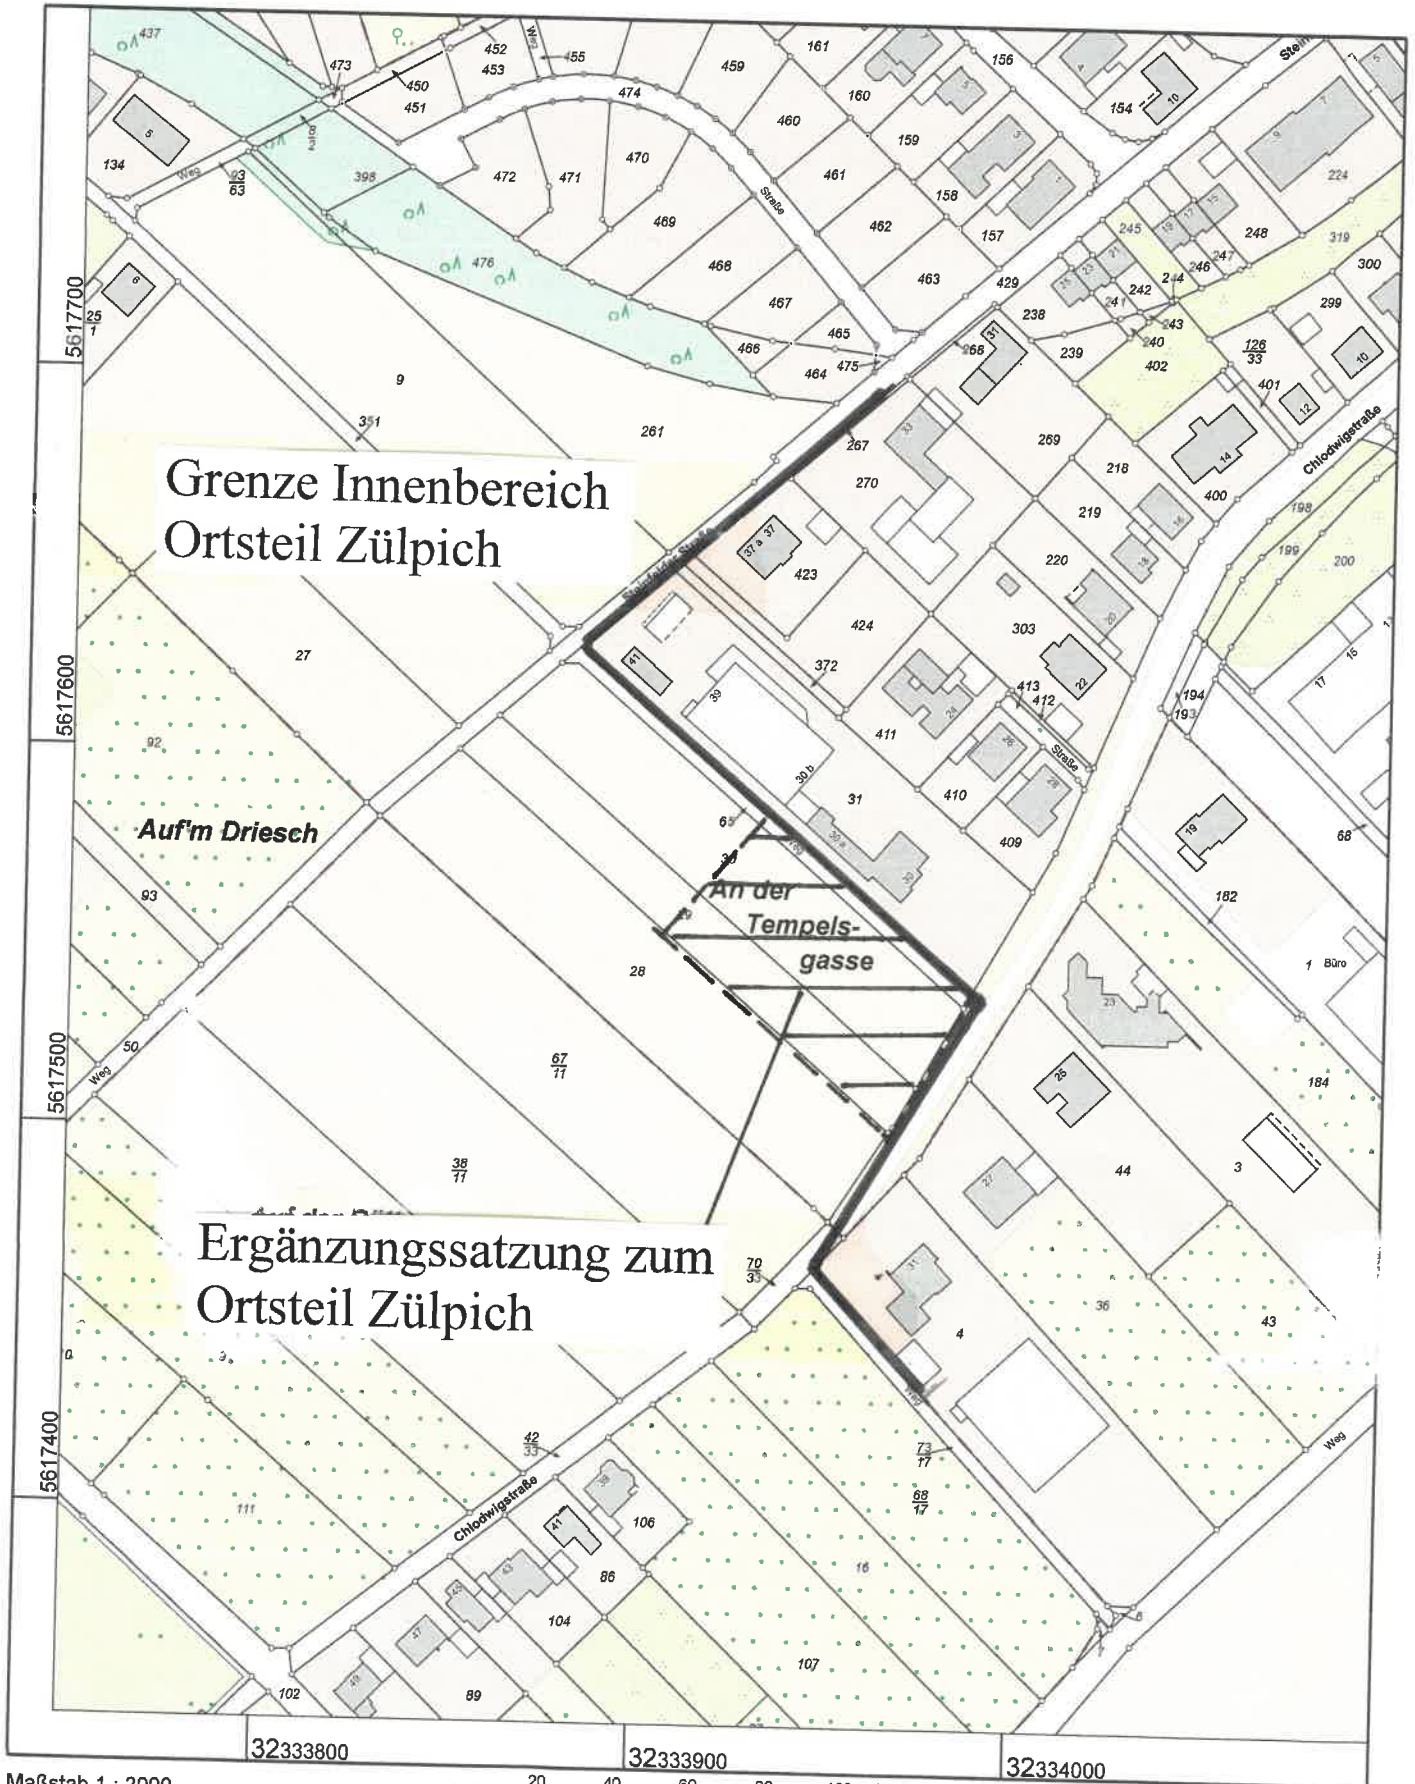

**Kreis Euskirchen
Katasteramt**

Jülicher Ring 32
53879 Euskirchen

**Auszug aus dem
Liegenschaftskataster**

Flurkarte NRW 1:2000

Flurstück: 30
Flur: 15
Gemarkung: Zülpich
An der Tempelsgasse, Zülpich

Erstellt: 07.02.2017
Zeichen:

Maßstab 1 : 2000

Gefertigt im Auftrag des Kreises Euskirchen durch: Zuelpich, Markt 21, 53909 Zülpich

© Kreis Euskirchen